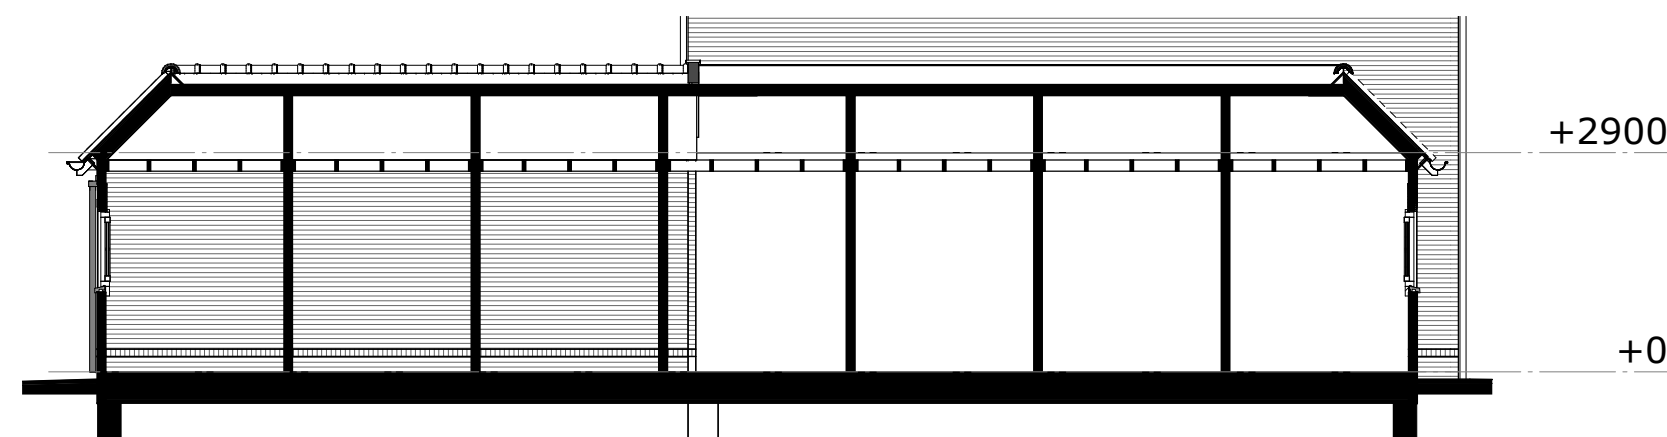

begane grond

1 : 50

eerste verdieping

1 : 50

berging voorgevel

1 : 100

doorsnede C

1 : 100

omschrijving
Overzicht bergingen

opdrachtgever
BPD gebiedsontwikkeling

schaal
1:50/100

gewijzigd

projectnummer
5921_10

formaat
A2

status
KAO-tekening

tekeningnummer
06N2108