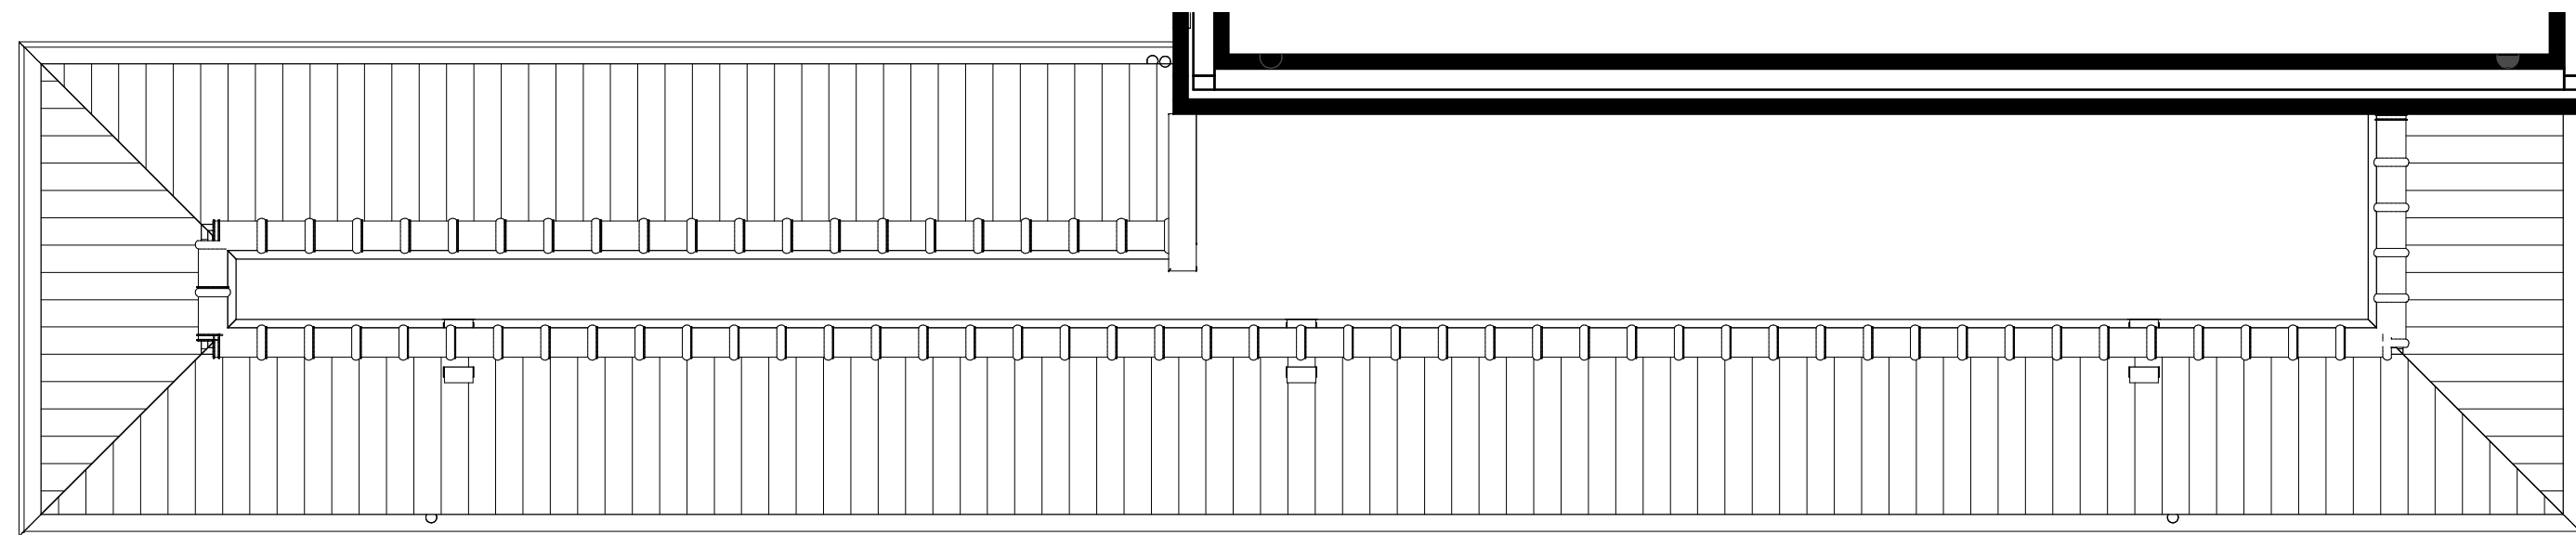

begane grond

1 : 50

eerste verdieping

1 : 50

berging voorgevel

1 : 100

doorsnede C

1 : 100

omschrijving
Overzicht bergingen

opdrachtgever
BPD gebiedsontwikkeling

schaal
1:50/100

gewijzigd

projectnummer
5921_10

formaat
A2

status
KAO-tekening

tekeningnummer
06N2108