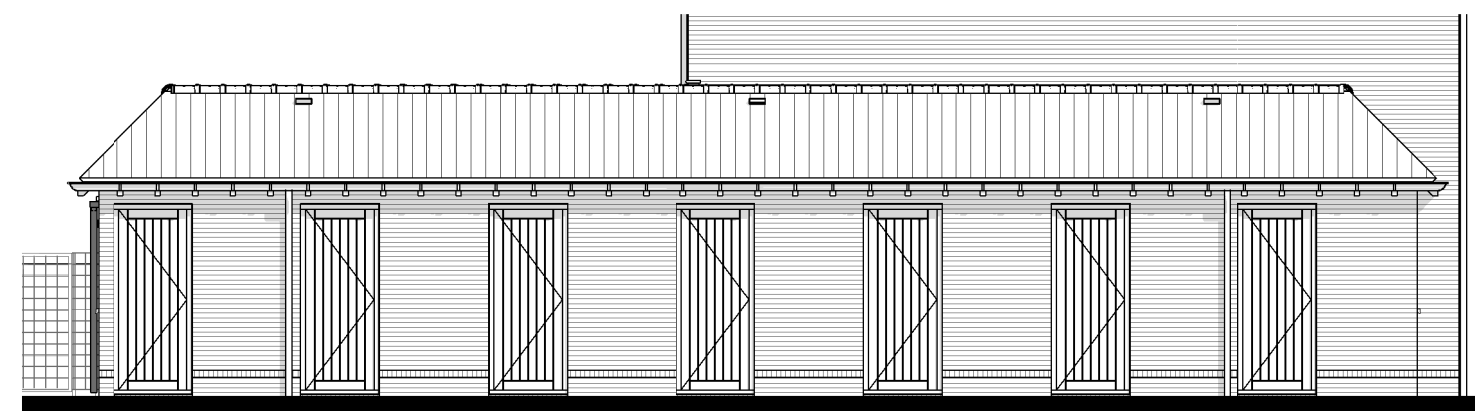

begane grond

1 : 50

eerste verdieping

1 : 50

berging voorgevel

1 : 100

doorsnede C

1 : 100

berging rechts

1 : 100

berging links

1 : 100

RHIJNHOEVE
OEGSTGEEST

M Van Manen

DURAVERMEER
Waarmaken van ambities

project
Nieuwbouw woningen Rhijnhoeve - Veld 1
Oegstgeest

omschrijving
Overzicht bergingen

opdrachtgever
BPD gebiedsontwikkeling

schaal
1:50/100

gewijzigd

projectnummer
5921_10

formaat
A2

status
KAO-tekening

tekeningnummer
06N2108