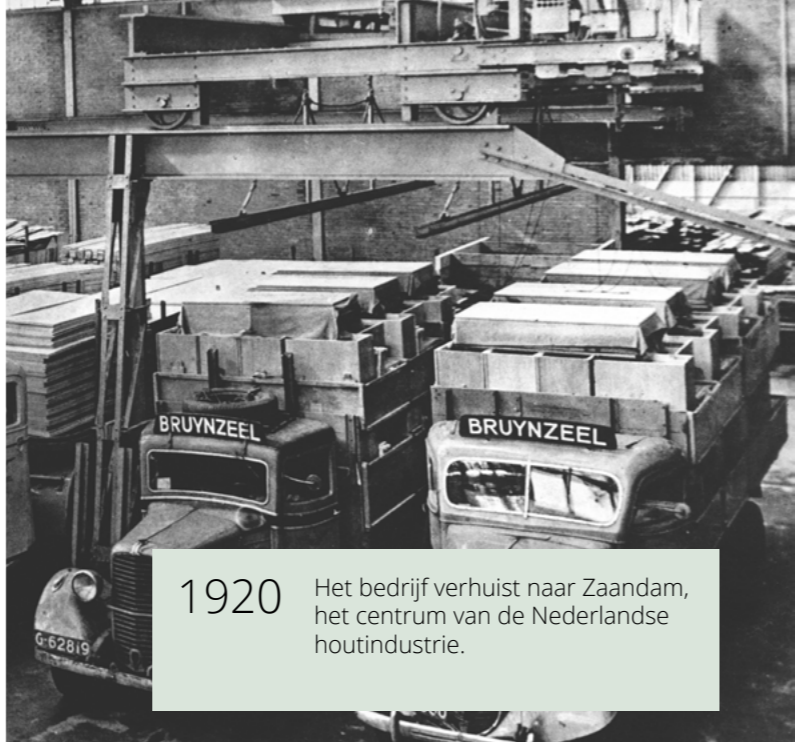

10 jaar
fabrieks
garantie

bruynzeel
KEUKENS

1897 Cornelis Bruynzeel opent de eerste fabriek: stoomtimmerfabriek De Arend aan de Zwaanshals in Rotterdam.

1920 Het bedrijf verhuist naar Zaandam, het centrum van de Nederlandse houtindustrie.