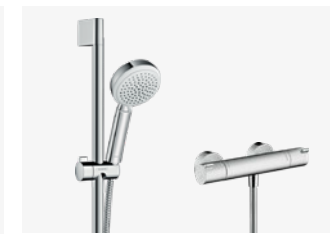

Hansgrohe Thermostaatkraan & Glijstangset

1. Productnr.: 13211000 & 26651400
2. Ecostat 1001CL
   - Crometta 100 Vario met Unica'Croma glijstang 65 cm