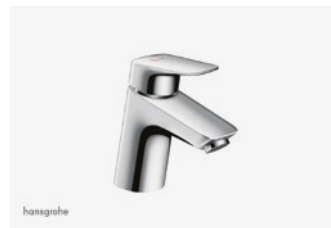

Hansgrohe Wastafelmengkraan

1. Productnr.: 71073000
2. Serie: Logis 70
   - Kleur: chroom