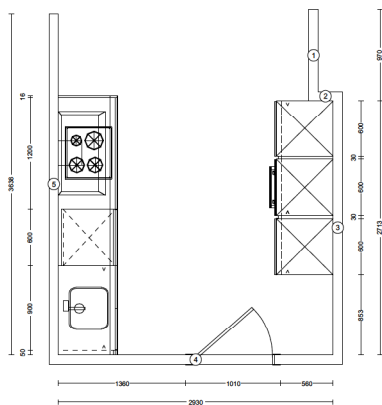

3

4

Het keukenontwerp

Opstelling 1

KEUKEN THUIS KEUKENS (HUISMERK)

- Greeploos wit

SIEMENS APPARATUUR

- Combimagnetron
- Inductie kookplaat
- Schouw 90 cm
- Koelvriescombinatie
- Vaatwasser