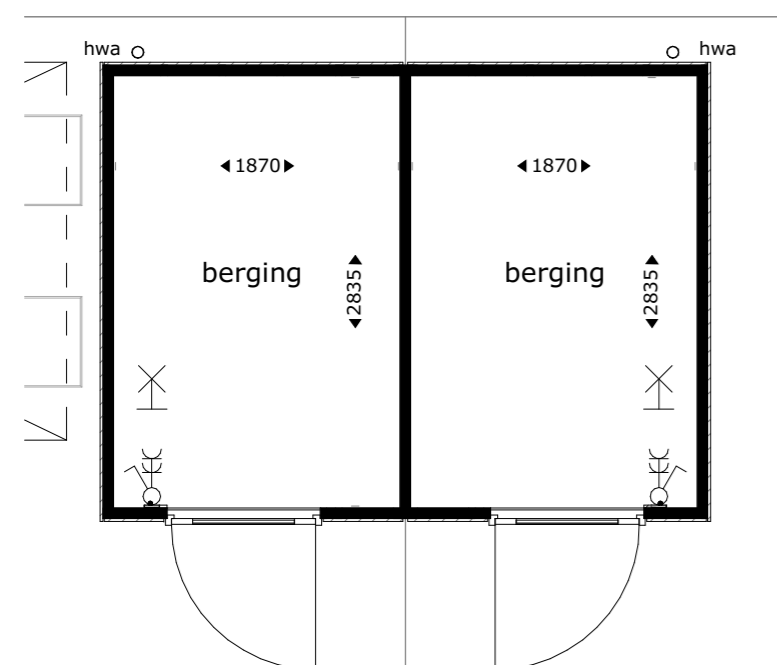

dubbele berging type01

berging01 voorzijde

berging01 links

berging01 achterzijde

berging01 rechts

dubbele berging type02

berging02 voorzijde

berging02 links

opdrachtgever  
 BPD gebiedsontwikkeling

schaal  
 1:50/1:100

gewijzigd

projectnummer  
 5921\_10

formaat  
 A2

status  
 KAO-tekening

tekeningnummer  
 00N2102

getekend  
 fvk