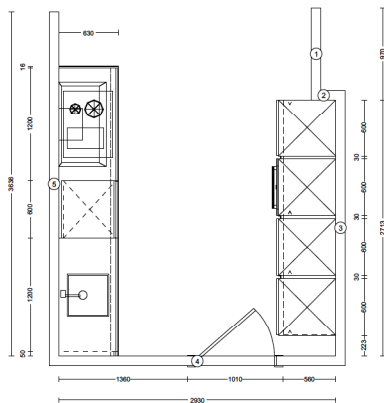

3

4

Het keukenontwerp

Opstelling 2

KEUKEN THUIS KEUKENS (HUISMERK)

- Greeploos wit

SIEMENS APPARATUUR

- Oven met magnetron functie
- Inductie kookplaat
- Schouw 90 cm
- Koelvriescombinatie
- Vaatwasser